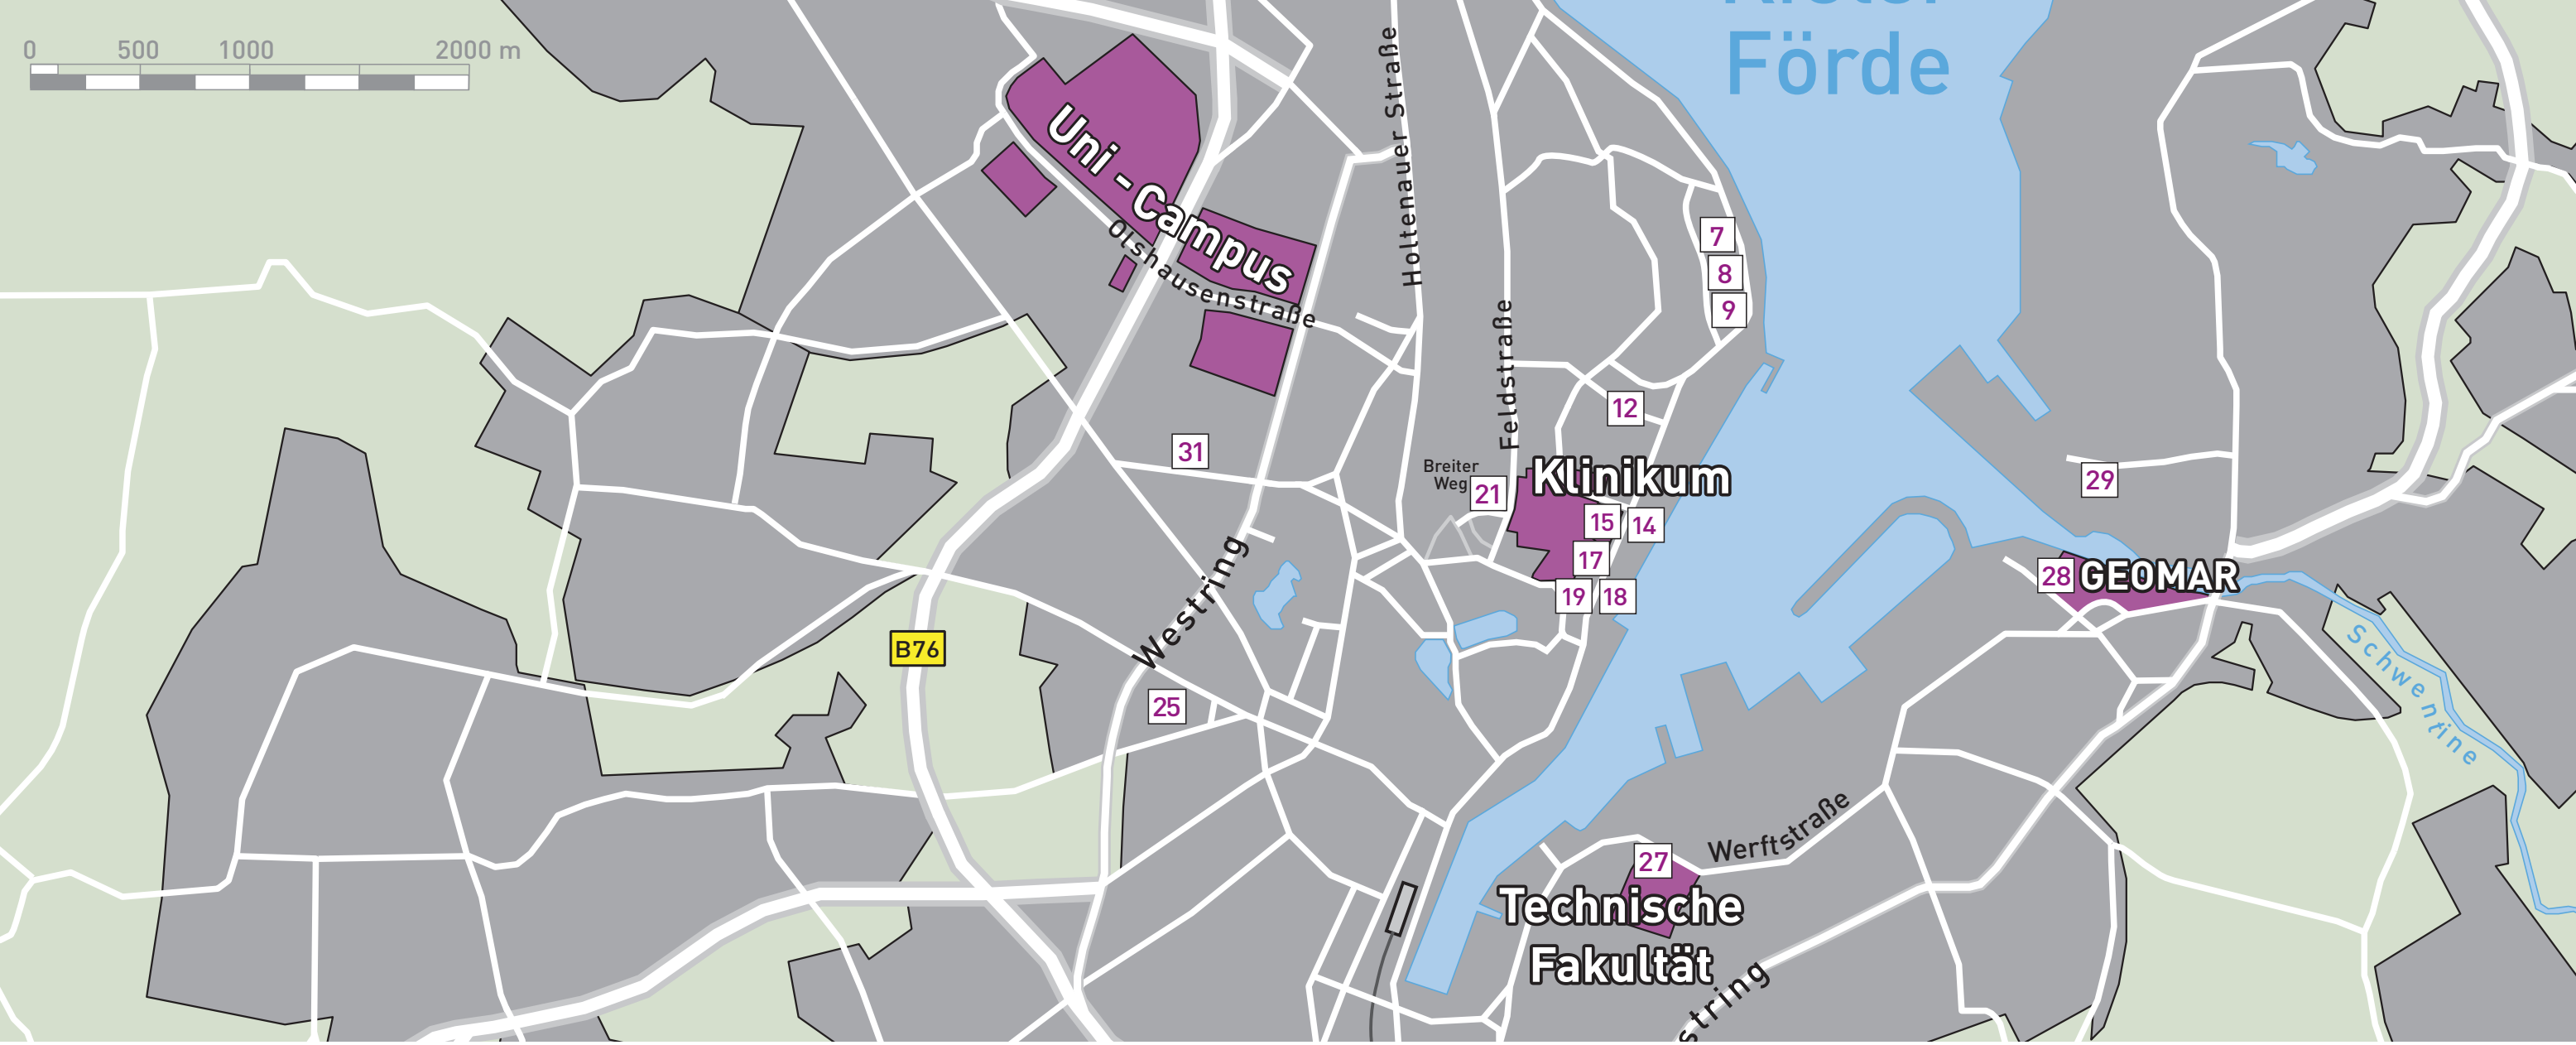

Stadtübersicht

- Tierernährung und Stoffwechselfysiologie, Institut für » Hermann-Rodewald-Straße 9
  72 A
  Tierschutzbeauftragter » Neufeldstraße 10
  510 B
  Tierzucht und Tierhaltung, Institut für » Hermann-Rodewald-Straße 6
  81 A
  Universitätsbibliothek - Zentralbibliothek » Leibnizstraße 9
  Uni.bibliothek C
  » Stützpunkt Westring » Westring 400
  65 A
  - Medizinische Abteilung » Breiter Weg 10
  Stadt 21
  Universitätsdruckerei » Wilhelm-Seelig-Platz 3-5
  57 B
  Universitäts-Gesellschaft, Schleswig-Holsteinische » Westring 400
  65 A
  Universitätskirche, Ev. » Westring 387
  Uni-Kirche A
  Universitätsklinikum Schleswig-Holstein, Campus Kiel, Klinische Institut » Stadtübersicht
  Ur- und Frühgeschichte, Institut für » Johanna-Mestorf-Straße 2 - 6
  63 B
  Variationsstatistik » Hermann-Rodewald-Straße 9
  72 A
  Verbrauchslehre, Ernährungs-wirtschaft und, Institut für » Johanna-Mestorf-Straße 5
  59 B
  Verwaltung, Zentrale und Präsidium » CAP 4
  85 A
  » Schlosserei » Ludewig-Meyn-Straße 11
  69 A
  - Technisches Bau- und Gebäudemanagement » Leibnizstraße 16
  15 C
  - Lektorat Deutsch als Fremdsprache » Leibnizstraße 4
  18 C
  - Sprachlabor » Leibnizstraße 4
  18 C
  Verwaltung des Studentenwerkes » Westring 385 (Christian-Albrechts-Platz)
  Mensa 1 A
  Verwaltungswissenschaften, Lorenz-von-Stein-Institut für » Olshausenstraße 75
  90 D
  Viktor-Hensen-Haus der Verkleinischen Institute » Hermann-Rodewald-Straße 12
  80 A
  Völkerkunde, Museum für » Stadtübersicht
  Volkswunde/Europäische Ethnologie » Johanna-Mestorf-Straße 5
  59 B
  Volkswirtschaftslehre, Institut für » Wilhelm-Seelig-Platz 1
  50 B
  Walther-Schücking-Institut für Internationales Recht » Westring 400
  65 A
  Weltwirtschaft, Institut für » Westring 400
  65 A
  Weiterbildung, Wissenschaftliche » Leibnizstraße 3
  303 C
  Wirtschafts- und Sozialwissenschaftliche Fakultät, Dekanat » Wilhelm-Seelig-Platz 1
  50 B
  Wirtschafts- und Steuerrecht einschließlich Wirtschaftspraxisrecht, Institut für » Leibnizstraße 6
  17 C
  Wissenschaftspark Kiel, Neufeld-Haus » Westring 431-451
  501 B
  Wissenschaftszentrum » Fraunhoferstraße 13
  502 B
  Zahlstelle, Universitätskasse » CAP 4, 2, 06
  85 A
  Zentralbibliothek » Leibnizstraße 9
  Universitätsbibliothek Zentrale Studienberatung (ZSB)
  » Christian-Albrechts-Platz 5 (Anbau)
  84 A
  Zentrale Verwaltung » Christian-Albrechts-Platz 4
  85 A
  ZfS (Zentrum für Schlüsselqualifikationen) » Leibnizstraße 10
  15 C
  - Lektorat Deutsch als Fremdsprache » Leibnizstraße 4
  18 C
  - Sprachlabor » Leibnizstraße 4
  18 C
  Zoologisches Institut » Am Botanischen Garten 1-9
  Biologiezentrum C
  Zoologisches Museum » Hegewichstraße 3
  Stadt 19