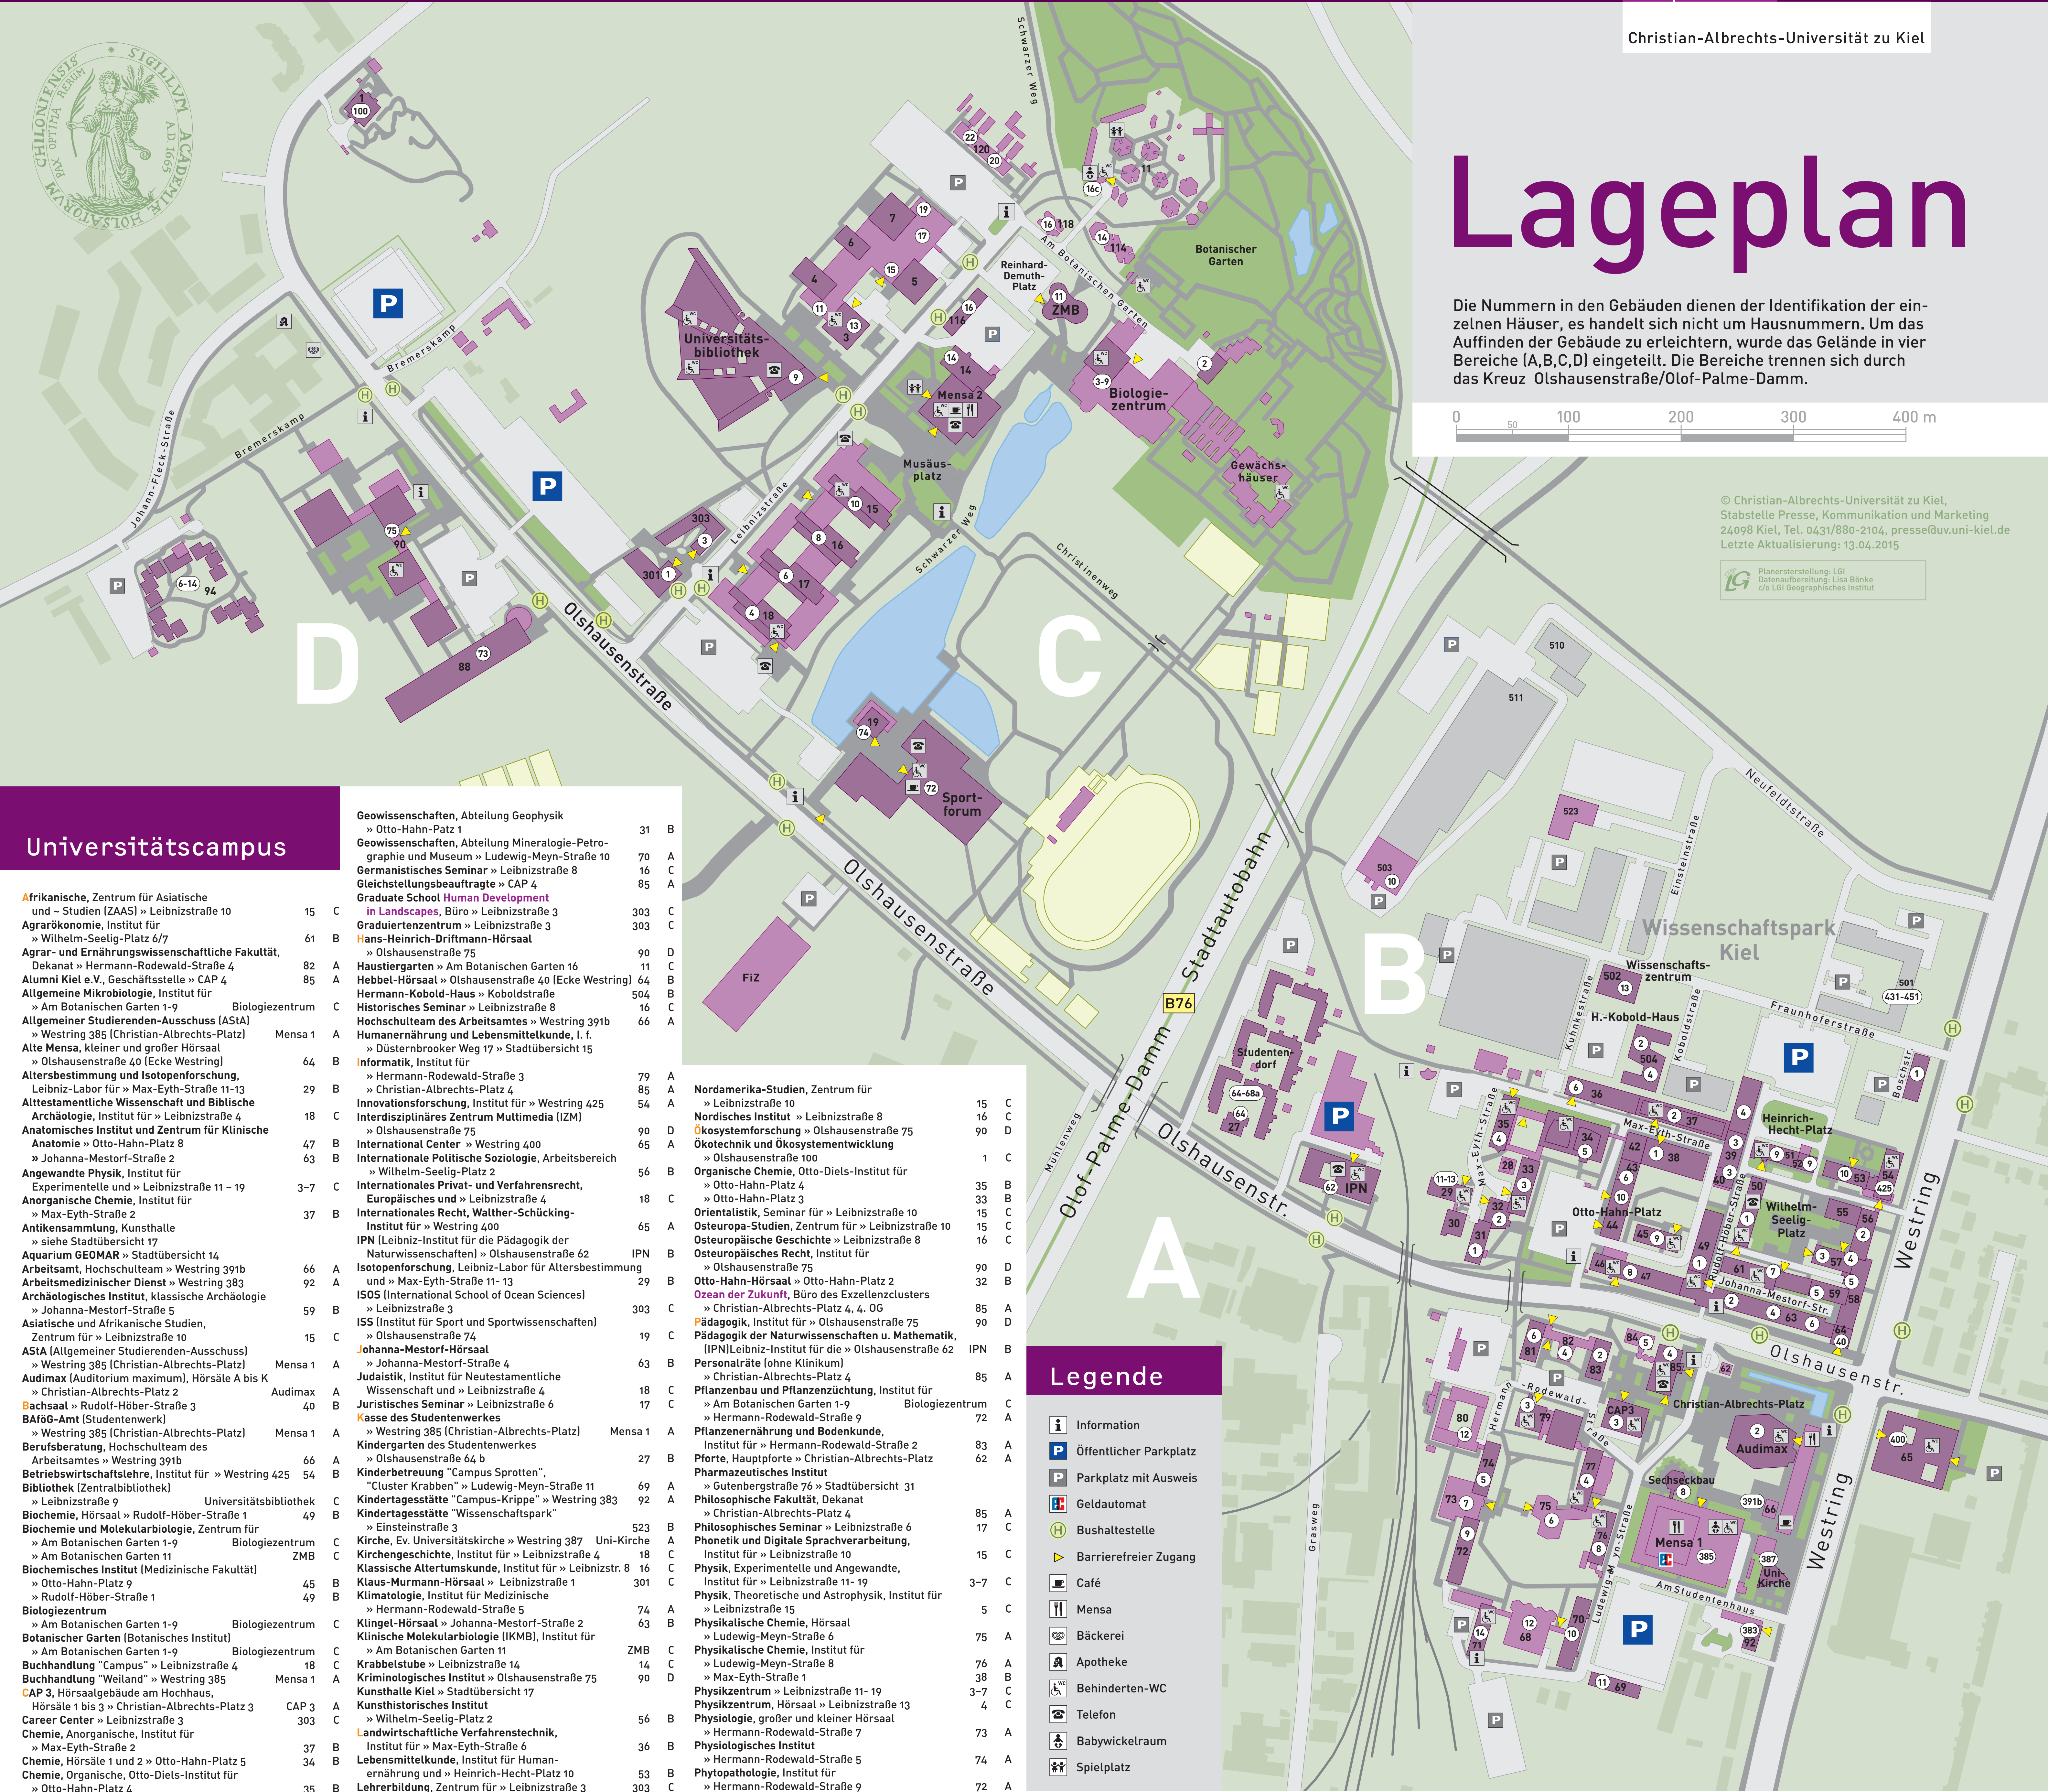

Lageplan

Die Nummern in den Gebäuden dienen der Identifikation der einzelnen Häuser, es handelt sich nicht um Hausnummern. Um das Auffinden der Gebäude zu erleichtern, wurde das Gelände in vier Bereiche (A, B, C, D) eingeteilt. Die Bereiche trennen sich durch das Kreuz Olshausenstraße/Olof-Palme-Damm.

Universitätscampus